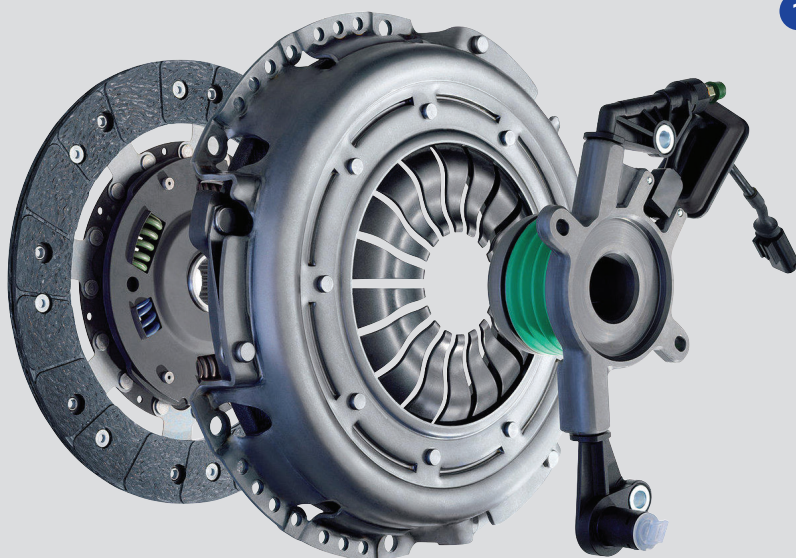

КОНТРОЛНИ РАЧКИ • STEERING COLUMN SWITCH

МУЛТИ БРЕНД ДИЈАГНОСТИКА • MULTI BRAND DIAGNOSTICS

ЏЕЛТЕСТ ДИЈАГНОСТИКА • JALTEST DIAGNOSTIC

КВАЧИЛО И ТРАНСМИСИЈА
CLUTCHES AND TRANSMISSION

VALEO
TEMPLIN
FEBI
PETERS