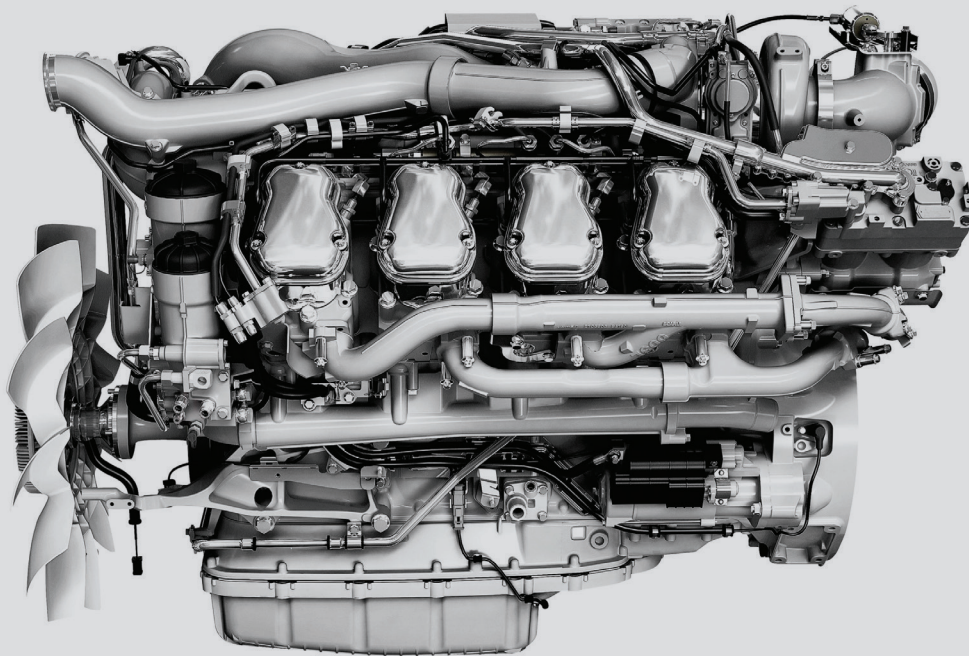

FEBI
FRIMATEC

МОТОР (КОМПОНЕНТИ) • ENGINE (COMPONENTS)

ВОДНИ ПУМПИ, ТЕРМОСТАТИ • WATER PUMPS, THERMOSTATS