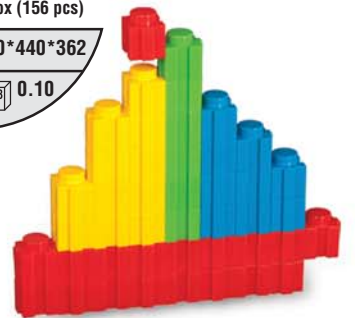

01939

310*225*175

8 693830 019391

MAXI TIKTAK BOX (156 PARÇA)
Maxi TikTak in a Box (156 pcs)

mm 600*440*362

8 0.10