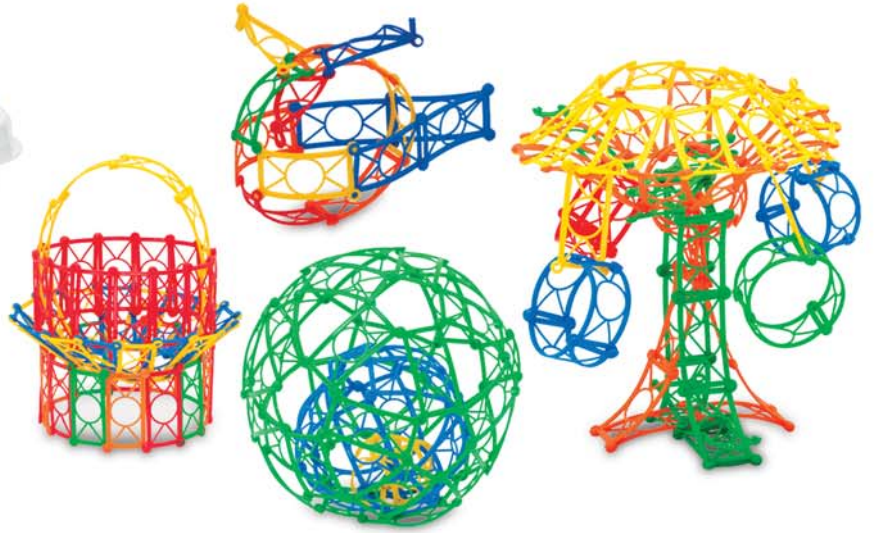

mm 600*440*362

8 0.10

310*225*175 **01905**

8 693830 019056

MINIYATUR PUZZLE BOX (480 PARÇA)
Miniature Puzzle in a Box (480 pcs)

mm 600*440*362

8   0.10

310*225*175 **01906**