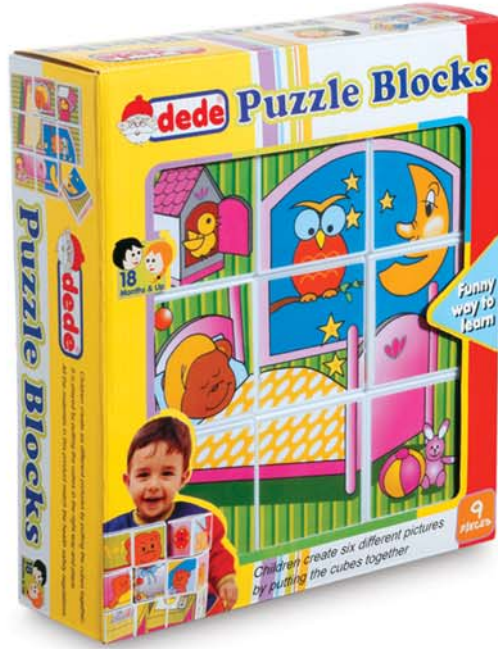

PLANES BOWLING SET
Planes Bowling Set

mm 680*350*765

12

m³ 0.20

01912

▲ 120*120*230

8 690476 020118

MINI KULE
Mini Tower