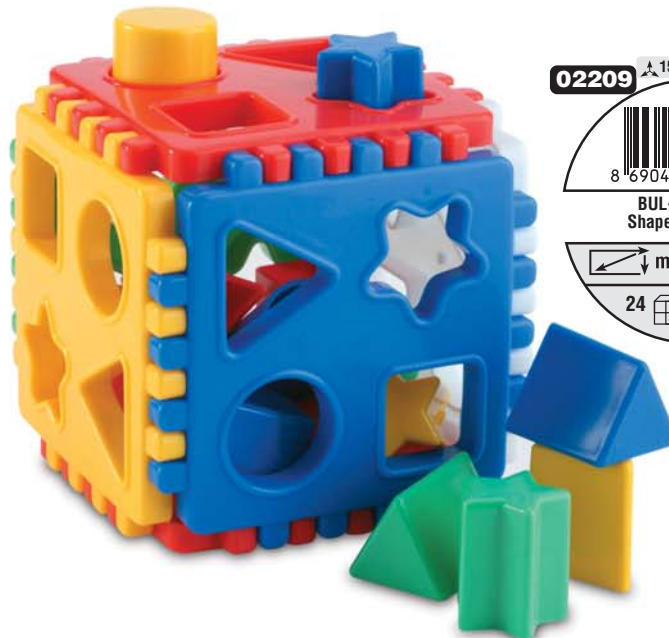

02209 ▲ 150*150*170

8 690476 022099

BUL-TAK PUZZLE
Shape Sorter Puzzle

↘ mm 630*370*470

24 0.12