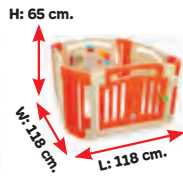

### MELEK OYUN ALANI

Kod:06-183

Ambalaj Şekli	Ürün Ölçüsü	Ambalaj Ebadı	Hacim
	W x L x H	W x L x H	
1 Adet Koli	118x118x60,5cm	31x83x61 cm	0,157 m <sup>3</sup>

12+Ay