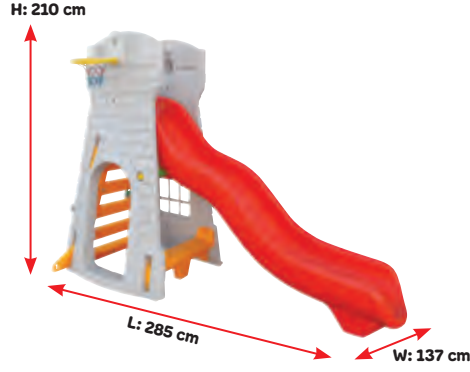

ŞATO KAYDIRAK

Kod:07-956

36+ Ay