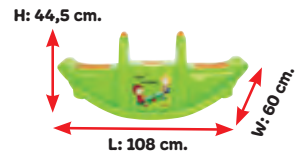

STAR TAHTEREVALLI

Kod:06-177

Ambalaj Şekli	Ürün Ölçüsü	Ambalaj Ebadı	Hacim	Renk
	W x L x H	W x L x H		
4'lü Koli	60×108×44,5 cm	60,5×109×56 cm	0,369 m³	

12-36+ Ay