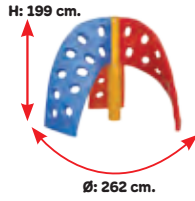

### ÇİLEK EV

Kod:06-158

Ambalaj Şekli	Ürün Ölçüsü W x L x H	Ambalaj Ebadı W x L x H	Hacim
1 Adet Koli	141x141x142 cm	32,5x110x76 cm	0,272 m <sup>3</sup>

36+ Ay