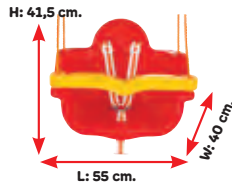

TROLLEY

Kod:07-351

Ambalaj Şekli	Ürün Ölçüsü	Ambalaj Ebadı	Hacim
	W x L x H	W x L x H	
1 Adet Kutu	54x100x84 cm	26x82,5x40,5 cm	0,087 m³
2'li Koli		55x83,5x43 cm	0,197 m³

36+ Ay

JOKER ARABA

Kod:07-400

Ambalaj Şekli	Ürün Ölçüsü	Ambalaj Ebadı	Hacim	Renk
	W x L x H	W x L x H		
1 Adet Koli	53x98x99 cm	54x90x51 cm	0,248 m³	■

24+Ay

İp uzunluğu:
160 cm

Uç Bağlantı
Kısmı

JUMBO SALINCAK

Kod:06-138

Ambalaj Şekli	Ürün Ölçüsü	Ambalaj Ebadı	Hacim	Renk
	W x L x H	W x L x H		
1 Adet Torba	40x55x41,5 cm	40x55x41,5 cm	0,091 m³	■ ■ ■ ■

12+Ay

İp uzunluğu:
160 cm

Uç Bağlantı
Kısmı

PARK SALINCAK

Kod:06-116

Ambalaj Şekli	Ürün Ölçüsü	Ambalaj Ebadı	Hacim	Renk
	W x L x H	W x L x H		
12'li Koli	16x42x8 cm	42x60x29,5 cm	0,074 m³	■ ■ ■

36+ Ay