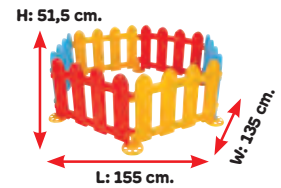

OYUN ALANI ÇİT

Kod:06-145

Ambalaj Şekli	Ürün Ölçüsü	Ambalaj Ebadı	Hacim
	W x L x H	W x L x H	
1 Adet Koli	147x155x56 cm	38x82x57,5 cm	0,179 m³

12+Ay

FUNNY ÇİT

Kod:06-203

Ambalaj Şekli	Ürün Ölçüsü	Ambalaj Ebadı	Hacim
	W x L x H	W x L x H	
1 Adet Koli	135x155x52 cm	37x82x57 cm	0,173 m³

12+Ay