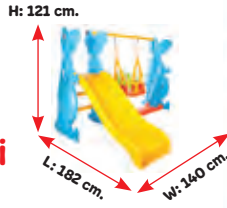

ÖİNO KAYDIRAK VE SALINCAK SETİ

Kod:06-099

Ambalaj Şekli	Ürün Ölçüsü	Ambalaj Ebadı	Hacim	Renk
1 Adet Koli	W x L x H 140x182x121 cm	W x L x H 51x126,5x61,5 cm	0,397 m³	■ ■
8 693461 060991			12+Ay