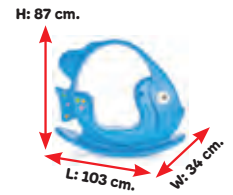

SALLANAN BALIK

Kod:06-151

Ambalaj Şekli	Ürün Ölçüsü	Ambalaj Ebadı	Hacim	Renk
	W x L x H	W x L x H		
1 Adet Torba	34x103x87 cm	34x103x87 cm	0,305 m³	■
2'li Koli		50x102x87,5 cm	0,446 m³	■
8 693461 061516			36+ Ay	■