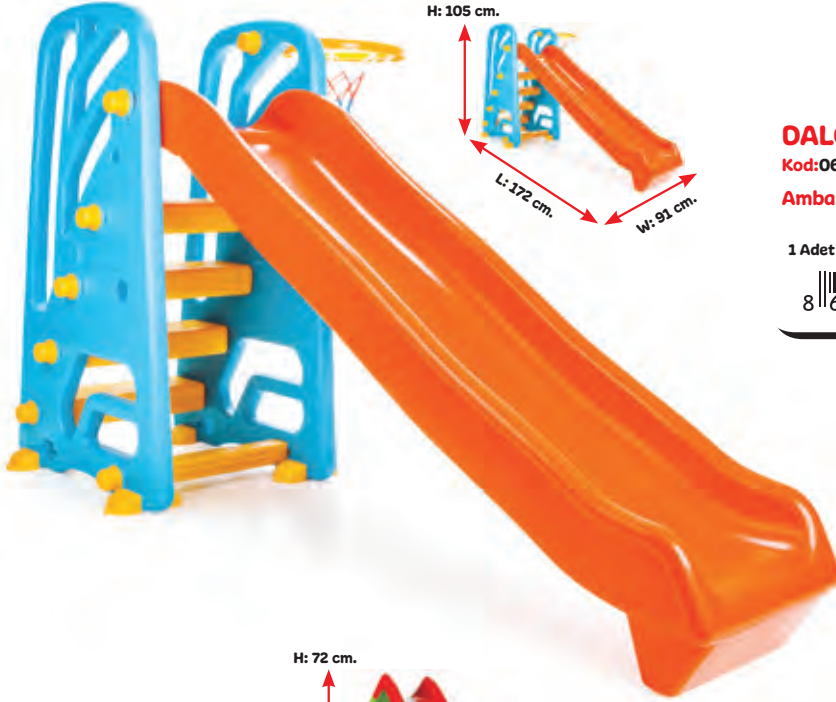

### MAYMUN KAYDIRAK

Kod:06-179

Ambalaj Şekli	Ürün Ölçüsü	Ambalaj Ebadı	Hacim
1 Adet Koli	W x L x H 84x185x109 cm	W x L x H 24,5x157x56 cm	0,215 m <sup>3</sup>

**36+ Ay**