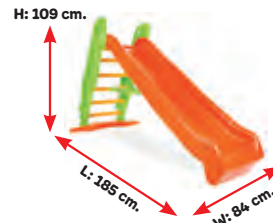

### MAYMUN KAYDIRAK

Kod:06-179

Ambalaj Şekli	Ürün Ölçüsü	Ambalaj Ebadı	Hacim
1 Adet Koli	W x L x H 84x185x109 cm	W x L x H 24,5x157x56 cm	0,215 m <sup>3</sup>

**36+ Ay**