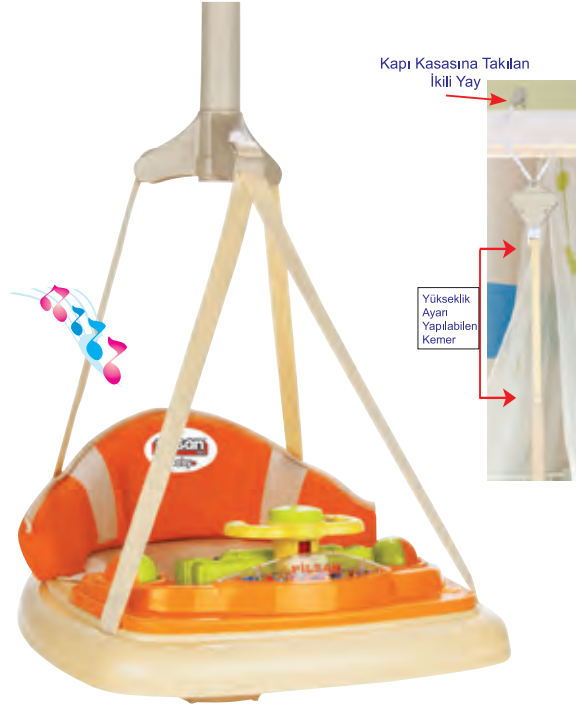

MÜZİKLİ HOPPALA

Kod:07-551

Ambalaj Şekli	Ürün Ölçüsü W x L x H	Ambalaj Ebadı W x L x H	Hacim	Renk
1 Adet Kutu 4'lü Koli	48x53,5x96 cm	19x48x53,5 cm 50x78,5x 56 cm	0,049 m³ 0,220 m³	
8 693461 075513 | 6-24 Ay