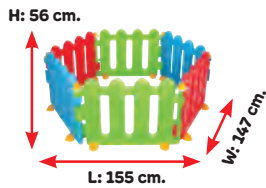

OYUN ALANI ÇİT

Kod:06-145

Ambalaj Şekli	Ürün Ölçüsü	Ambalaj Ebadı	Hacim
	W x L x H	W x L x H	
1 Adet Koli	147x155x56 cm	38x82x57,5 cm	0,179 m³

12+Ay

FUNNY ÇİT

Kod:06-203

Ambalaj Şekli	Ürün Ölçüsü	Ambalaj Ebadı	Hacim
	W x L x H	W x L x H	
1 Adet Koli	135x155x52 cm	37x82x57 cm	0,173 m³

12+Ay