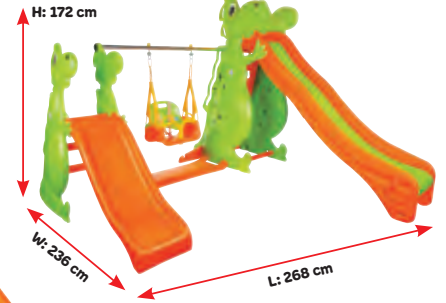

ÇİFT KAYDIRAKLI DİNO SALINCAK SETİ

Kod:07-960

Ambalaj Şekli	Ürün Ölçüsü	Ambalaj Ebadı	Hacim
	W x L x H	W x L x H	
1 Adet Koli	236x268x172 cm	75,5x142x72 cm	0,772 m³

12+Ay