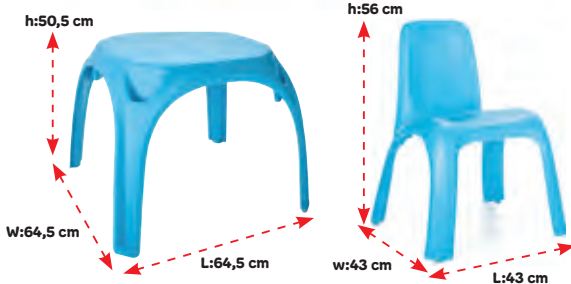

HOBBY ÇALIŞMA MASASI

Kod:03-414

Ambalaj Şekli	Ürün Ölçüsü	Ambalaj Ebadı	Hacim	Renk
1 Adet Kutu	Masa 50,5×50,5×42 cm	18×49,5×50,5 cm	0,045 m³	
4'lü Koli	Sandalye 30×32×52,5 cm	51×74,5×51,5 cm	0,196 m³	

36+ Ay

İKİ SANDALYELİ KING MASA

Kod:03-422

Ambalaj Şekli	Ürün Ölçüsü	Ambalaj Ebadı	Hacim	Renk
1 Adet Koli	Masa 64,5×64,5×50,5 cm	61,5×61,5×51,5 cm	0,195 m³	
	Sandalye 43×43×56 cm			

36+ Ay