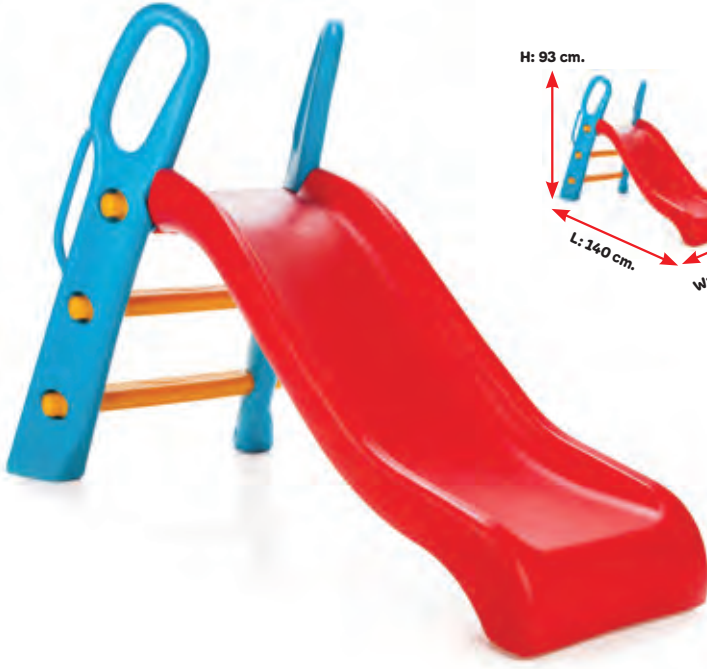

BİNGO KAYDIRAK

Kod:06-191

Ambalaj Şekli	Ürün Ölçüsü	Ambalaj Ebadı	Hacim
	W x L x H	W x L x H	
1 Adet Koli	62,5x140x93 cm	23x125,6x47 cm	0,136 m³

36+ Ay

MUTLU EV

Kod:06-098

Ambalaj Şekli	Ürün Ölçüsü	Ambalaj Ebadı	Hacim
	W x L x H	W x L x H	
1 Adet Koli	104,5x112x131 cm	45x130x70 cm	0,410 m³

36+ Ay