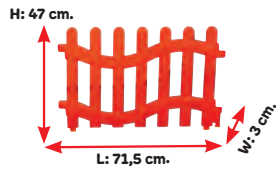

HANDY ÇİT

Kod:06-192

Ambalaj Şekli	Ürün Ölçüsü	Ambalaj Ebadı	Hacim
	W x L x H	W x L x H	
1 Adet Koli	195x195x48,5 cm	27x72x49 cm	0,095 m³

12+Ay

WESTERN ÇİT

Kod:06-159

Ambalaj Şekli	Ürün Ölçüsü	Ambalaj Ebadı	Hacim
	W x L x H	W x L x H	
1 Adet Koli	144x144x79,5 cm	47x80x52,5 cm	0,197 m³

12+Ay