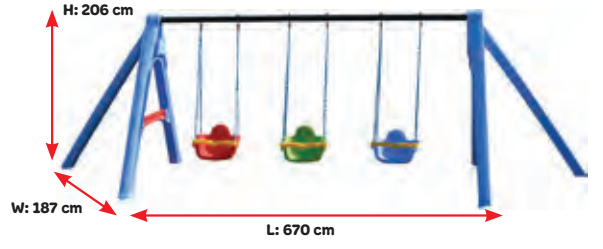

### ÇİFT KAYDIRAKLI DİNO SALINCAK SETİ

Kod:07-960

Ambalaj Şekli	Ürün Ölçüsü	Ambalaj Ebadı	Hacim
	W x L x H	W x L x H	
1 Adet Koli	236x268x172 cm	75,5x142x72 cm	0,772 m <sup>3</sup>

12+Ay