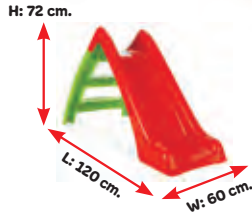

FUNNY KAYDIRAK

Kod:06-167

Ambalaj Şekli	Ürün Ölçüsü	Ambalaj Ebadı	Hacim
	W x L x H	W x L x H	
1 Adet Koli	60x120x72 cm	27x109,5x59,5 cm	0,176 m³

36+ Ay