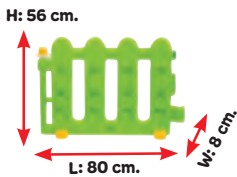

OYUN ALANI ÇİT

Kod:06-145

Ambalaj Şekli	Ürün Ölçüsü	Ambalaj Ebadı	Hacim
	W x L x H	W x L x H	
1 Adet Koli	147x155x56 cm	38x82x57,5 cm	0,179 m³

12+Ay

FUNNY ÇİT

Kod:06-203

Ambalaj Şekli	Ürün Ölçüsü	Ambalaj Ebadı	Hacim
	W x L x H	W x L x H	
1 Adet Koli	135x155x52 cm	37x82x57 cm	0,173 m³

12+Ay