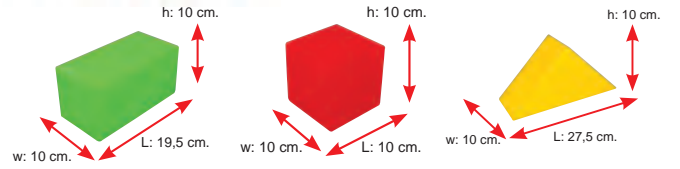

BÜYÜK GEOMETRİK ŞEKİLLER (30 PARÇA)

Kod:03-235

Ambalaj Şekli	Ambalaj Ebadı	Hacim
1 Adet Çanta	W x L x H 20,5x41x61 cm	0,051 m³
2'li Koli	41x41x61 cm	0,103 m³

12+ Ay