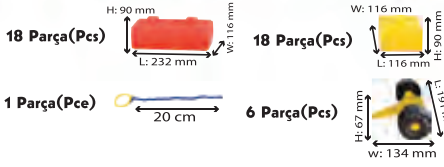

TUĞLA BLOK VE ARABA SETİ (43 PARÇA)

Kod:03-251

Ambalaj Şekli	Ambalaj Ebadı	Hacim
1 Adet Çanta	W x L x H 23x59x46 cm	0,062 m³

36+ Ay