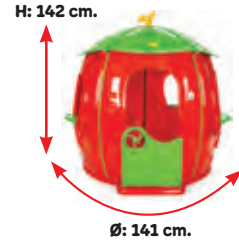

### İKİLİ SİHIRLI EV

Kod:06-195

Ambalaj Şekli	Ürün Ölçüsü	Ambalaj Ebadı	Hacim
	W x L x H	W x L x H	
1 Adet Koli	172x220x131 cm	75x130x73 cm	0,712 m <sup>3</sup>

36+ Ay