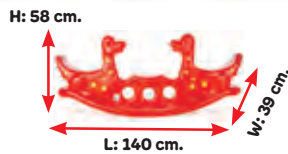

DİNO TAHTEREVALLI

Kod:06-147

Ambalaj Şekli	Ürün Ölçüsü	Ambalaj Ebadı	Hacim	Renk
	W x L x H	W x L x H		
1 Adet Torba	39×140×58 cm	39×140×58 cm	0,317 m³	

36+ Ay