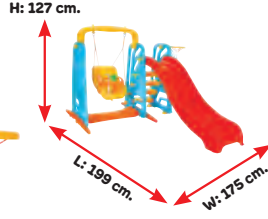

ŞİRİN KAYDIRAK VE SALINCAK SETİ

Kod:06-141

Ambalaj Şekli	Ürün Ölçüsü	Ambalaj Ebadı	Hacim
1 Adet Koli	W x L x H 177x207x131 cm	W x L x H 45x170x60,5 cm	0,463 m³

36+ Ay