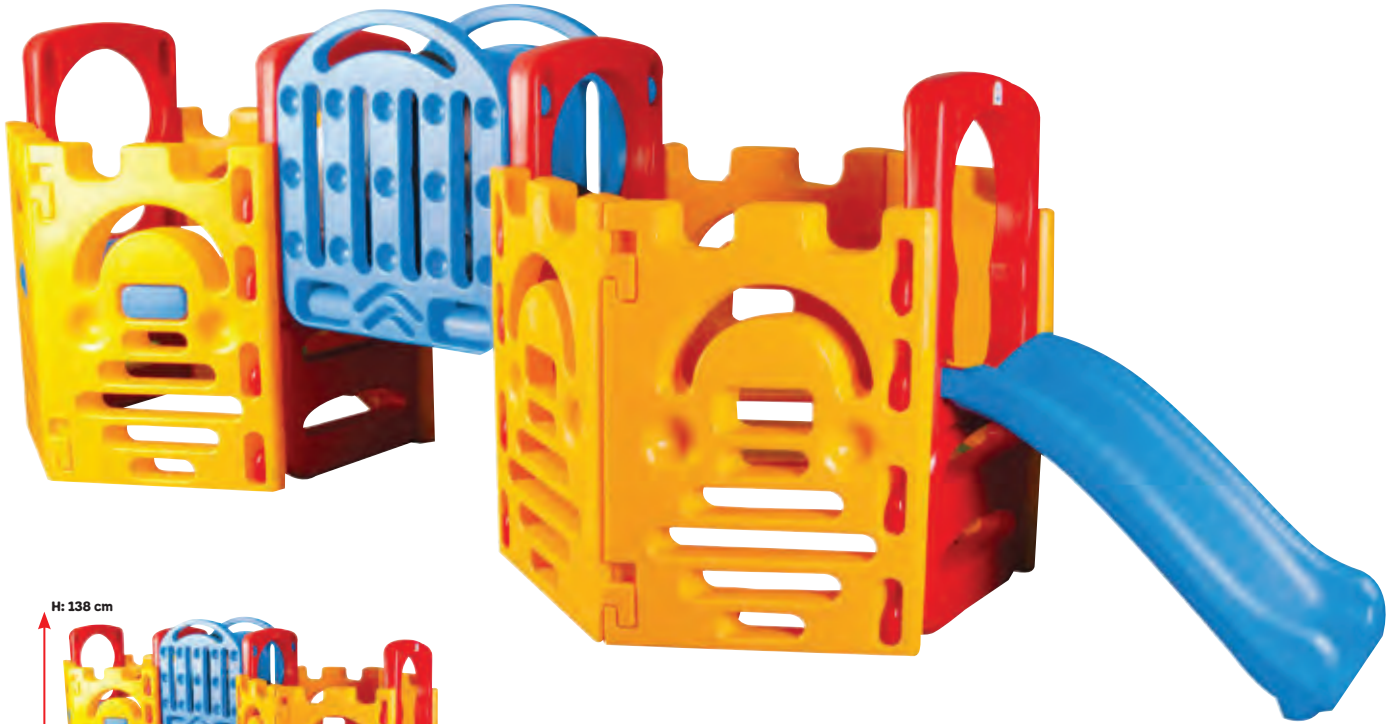

SATÜRN OYUN ALANI VE TOP HAVUZU

Kod:07-958

36+ Ay