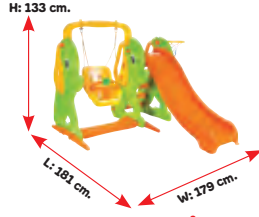

FİL KAYDIRAK VE SALINCAK SETİ

Kod:06-161

Ambalaj Şekli	Ürün Ölçüsü	Ambalaj Ebadı	Hacim
1 Adet Koli	W x L x H 185x177x133 cm	W x L x H 48x170x79 cm	0,645 m³
8 693461 061615			36+ Ay