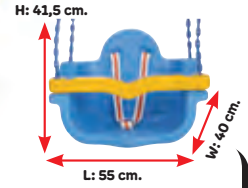

ZİNCİRLİ JUMBO SALINCAK

Kod:06-135

Ambalaj Şekli	Ürün Ölçüsü	Ambalaj Ebadı	Hacim	Renk
1 Adet Torba	W x L x H 40x55x41,5 cm	W x L x H 40x55x41,5 cm	0,091 m³	
8 693461 061356				12+ Ay