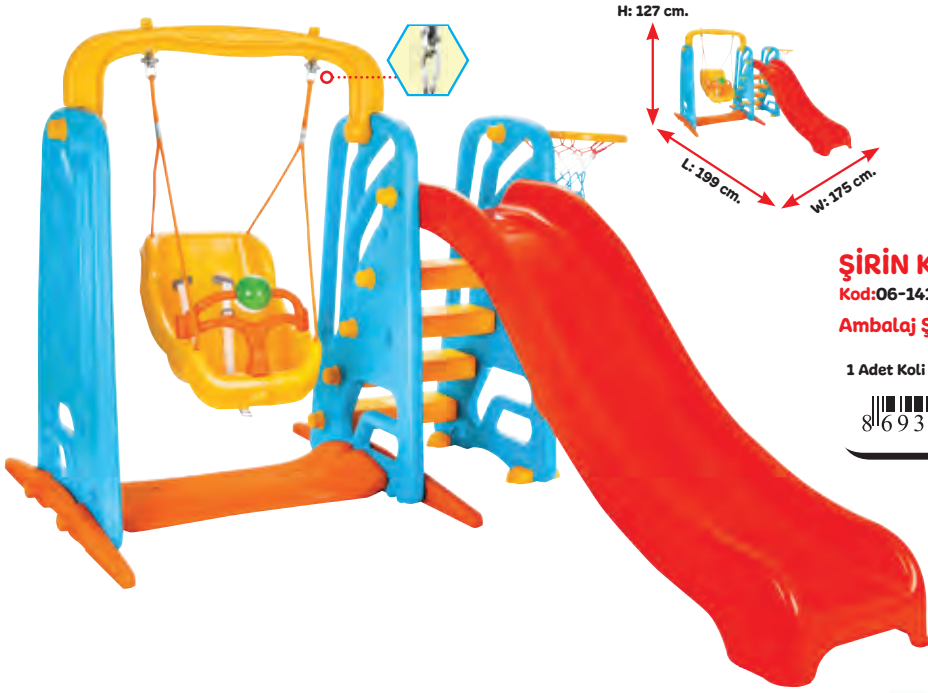

ŞİRİN KAYDIRAK VE SALINCAK SETİ

Kod:06-141

Ambalaj Şekli	Ürün Ölçüsü	Ambalaj Ebadı	Hacim
1 Adet Koli	W x L x H 177x207x131 cm	W x L x H 45x170x60,5 cm	0,463 m³

36+ Ay