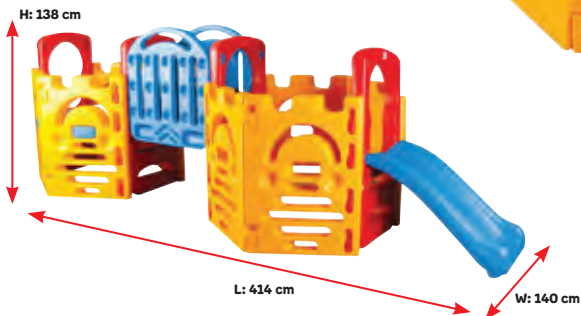

SATÜRN OYUN ALANI VE TOP HAVUZU

Kod:07-958

36+ Ay