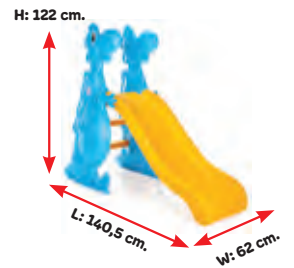

### FUNNY KAYDIRAK

Kod:06-167

Ambalaj Şekli	Ürün Ölçüsü	Ambalaj Ebadı	Hacim
	W x L x H	W x L x H	
1 Adet Koli	60x120x72 cm	27x109,5x59,5 cm	0,176 m <sup>3</sup>

**36+ Ay**